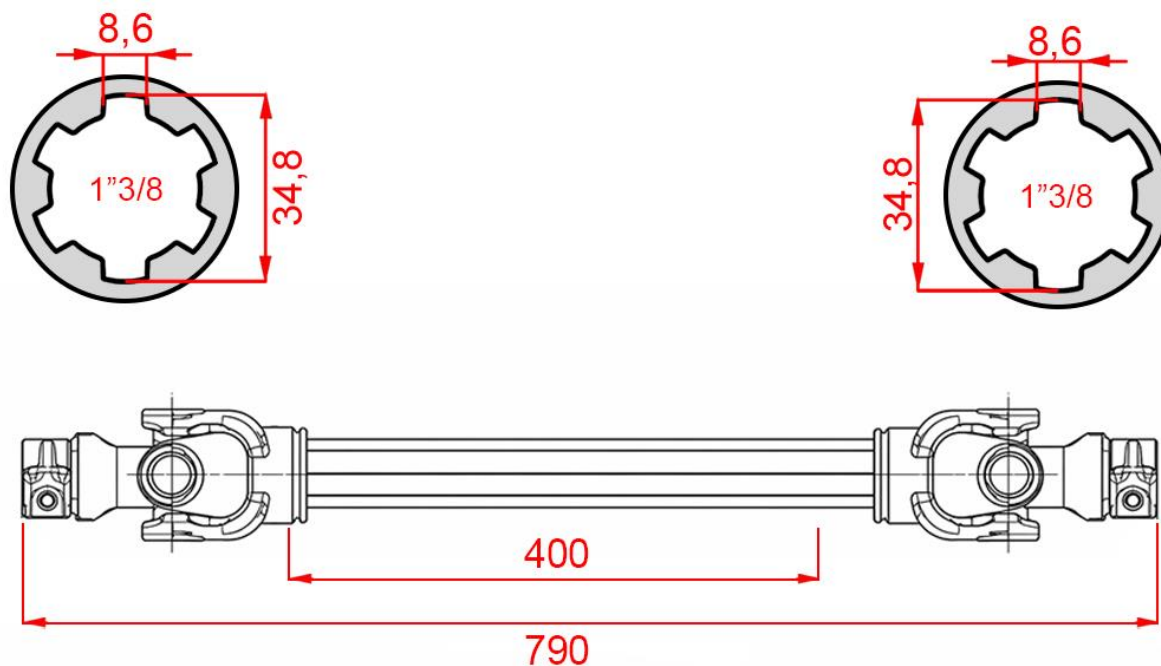

TEHNIČNI LIST - DIMENZIJE

ECO KARDAN 790mm 35-60HP STANDARD

MIN. DOLŽINA (mm)	STANDARD	ZA TRAKTORJE (HP)	KRIŽ (mm)
790	CE 2138	35 - 60	24 x 62